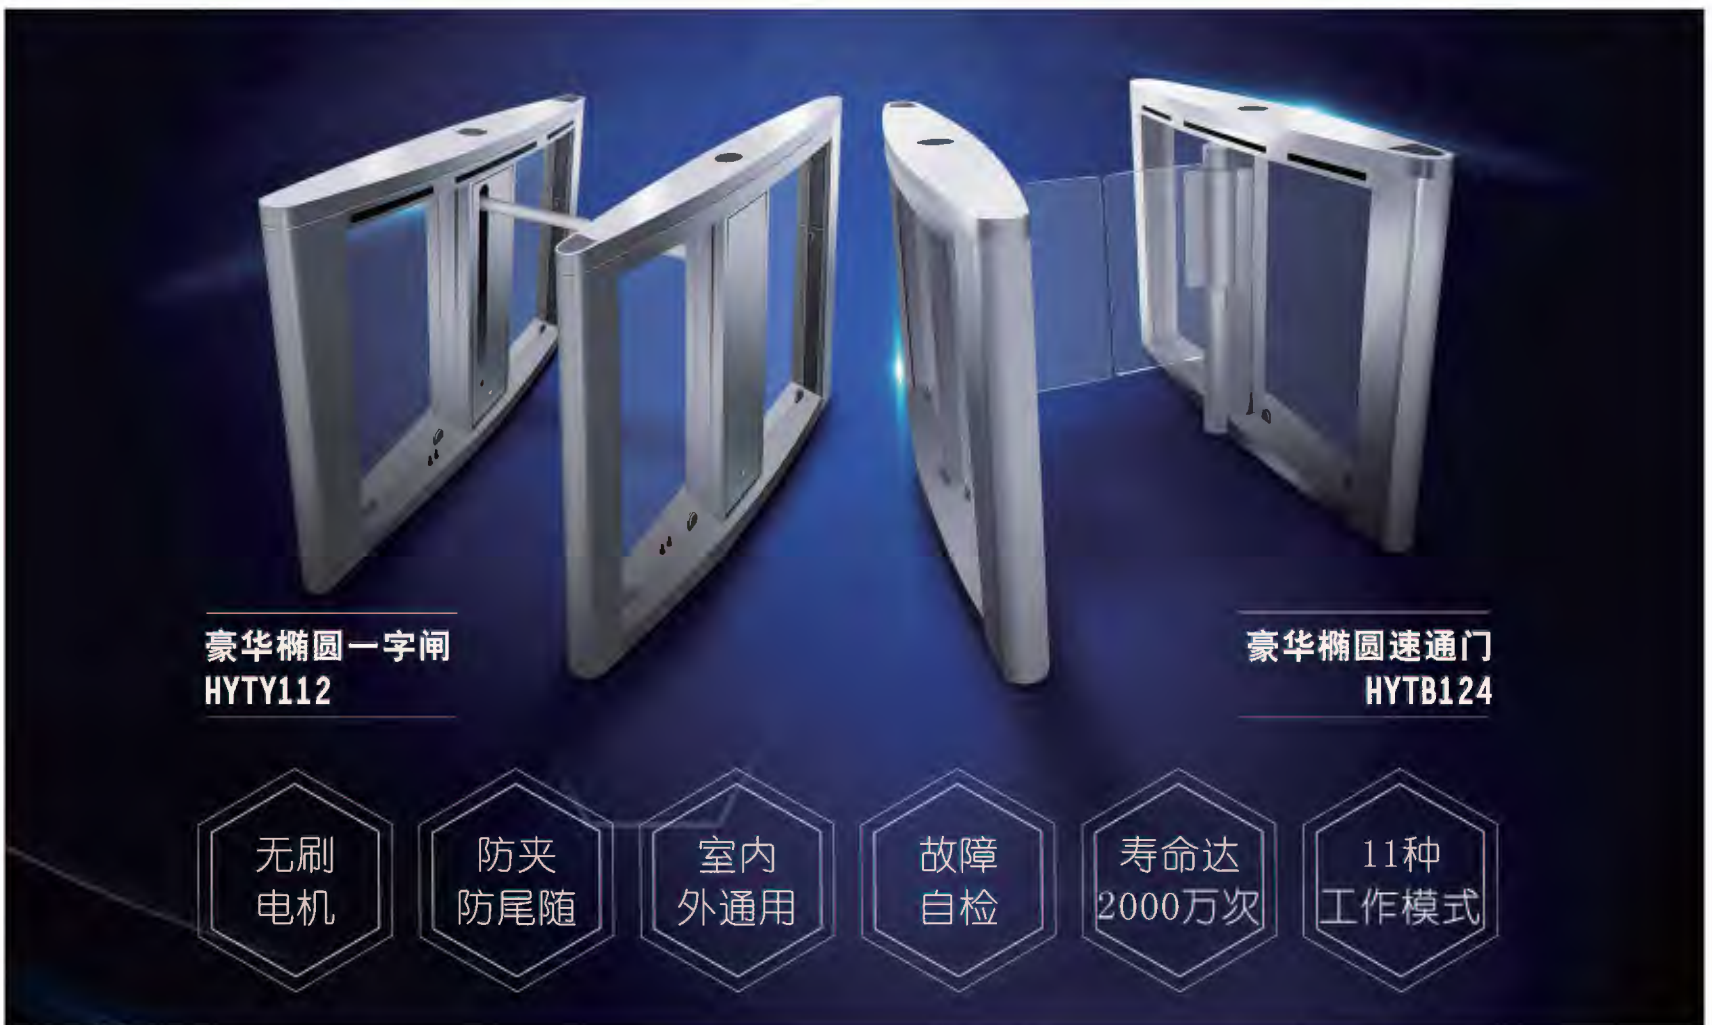

豪华椭圆一字闸
HYTY112

豪华椭圆速通门
HYTB124

- 无刷电机
- 防夹防尾随
- 室内外通用
- 故障自检
- 寿命达2000万次
- 11种工作模式

深圳市惠易通智能设备有限公司	微信公众号	采购热线
地址：深圳市龙华新区观澜樟坑径下围工业区茂源工业园G栋3楼 网址：www.szhuiyitong.com QQ：2850585991		周先生 13045895080