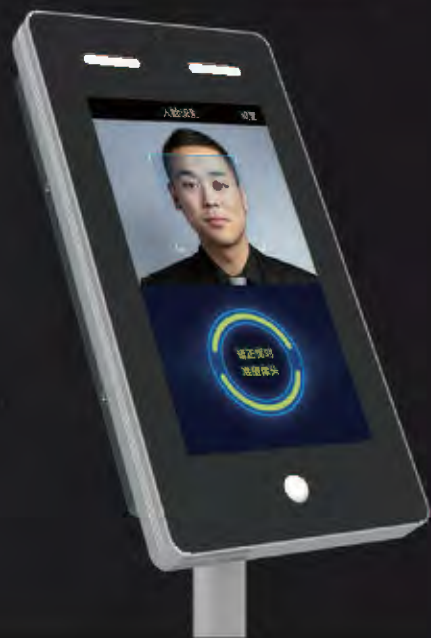

GONGJIELU
工捷陆

我们的使命
成为中国人脸行业最为优秀
的行业解决方案供应商

我们的口号
一秒不仅是对我们自己的要求
也是您用于管理的时间

面部识别场景 应用方案服务商

Z H E J I A N G G O N G J I E L U

产品展示

人员分级化管理
Personnel Management

实时查看人员信息
Real-time personnel information

终端设备实时监控
Terminal device real-time monitoring

P-face是一款集实名认证(人证合一)、考勤管理、设备监控为一体的人员管理app。通过采集用户身份信息及人脸特征码下发至识别端,完成用户人脸考勤或进出场门禁功能。

GONGJIELU & P-FACE

倾心设计

场景应用

学校
SCHOOL

楼宇
BUILDING

车站
STATION