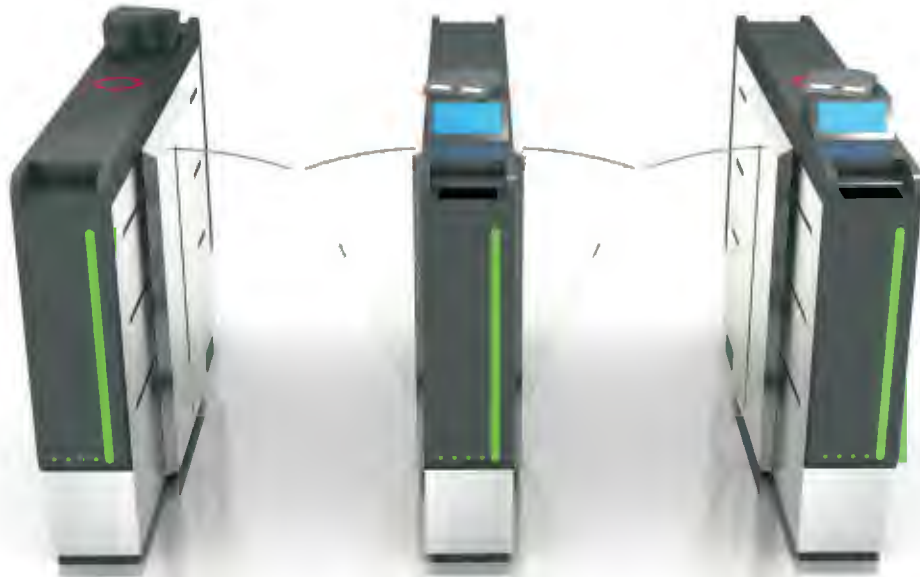

深圳市罗拉智能科技有限公司
SHENZHEN RONA INTELLIGENT TECHNOLOGY CO.,LTD

Perfect Deduction | 演绎经典源于精湛技术

我们不只生产通道闸

专业通道 罗拉制造
人行通道闸非标定制 · 安全管理软件系统开发

深圳市罗拉智能科技有限公司	微官网	服务热线
地址：广东省深圳市龙岗区龙岗街道龙贤路4号罗拉工业园 电话：0755-88853586（总机） 传真：0755-88853586-8002 网址：www.szrona.com www.szrona.cn		0755-88853586

YOUNG TIGER MEDIA
永泰传媒

智能安防

做中国最好的安防媒体!