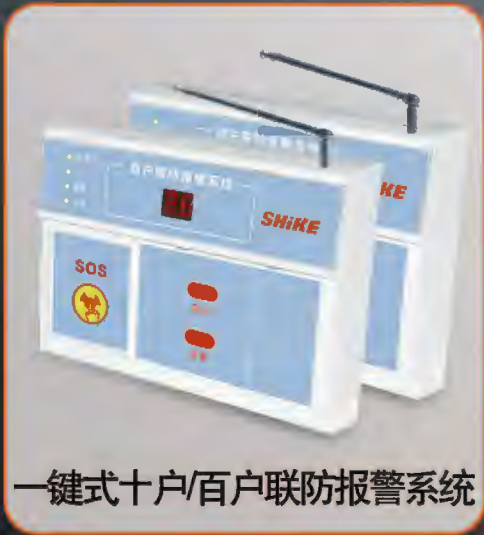

www.5618cn.com

服务热线：400-800-7087

地址：湖南省常德市滨湖路670号

邮编：415000

电话：0571-87611059

防盗报警系统研究与设计专业生产厂家

国家高新技术企业
福建省著名商标企业
智能家居行业十大智能防盗
安防行业十大创新品牌
安防行业十大民族品牌

校园一键式可视对讲&GSM语音对讲系列产品

GSM/GPRS/4G(全网通)、Internet因特网、无线LoRa等多种传输方式

一键式十户/百户联防报警系统

可视对讲&GSM对讲一键式

报警立柱

可视对讲紧急求助报警箱

报警/视频/对讲综合管理平台
(支持三级接警中心平台)

幼儿园/中小学/大学校园

火车站/汽车站