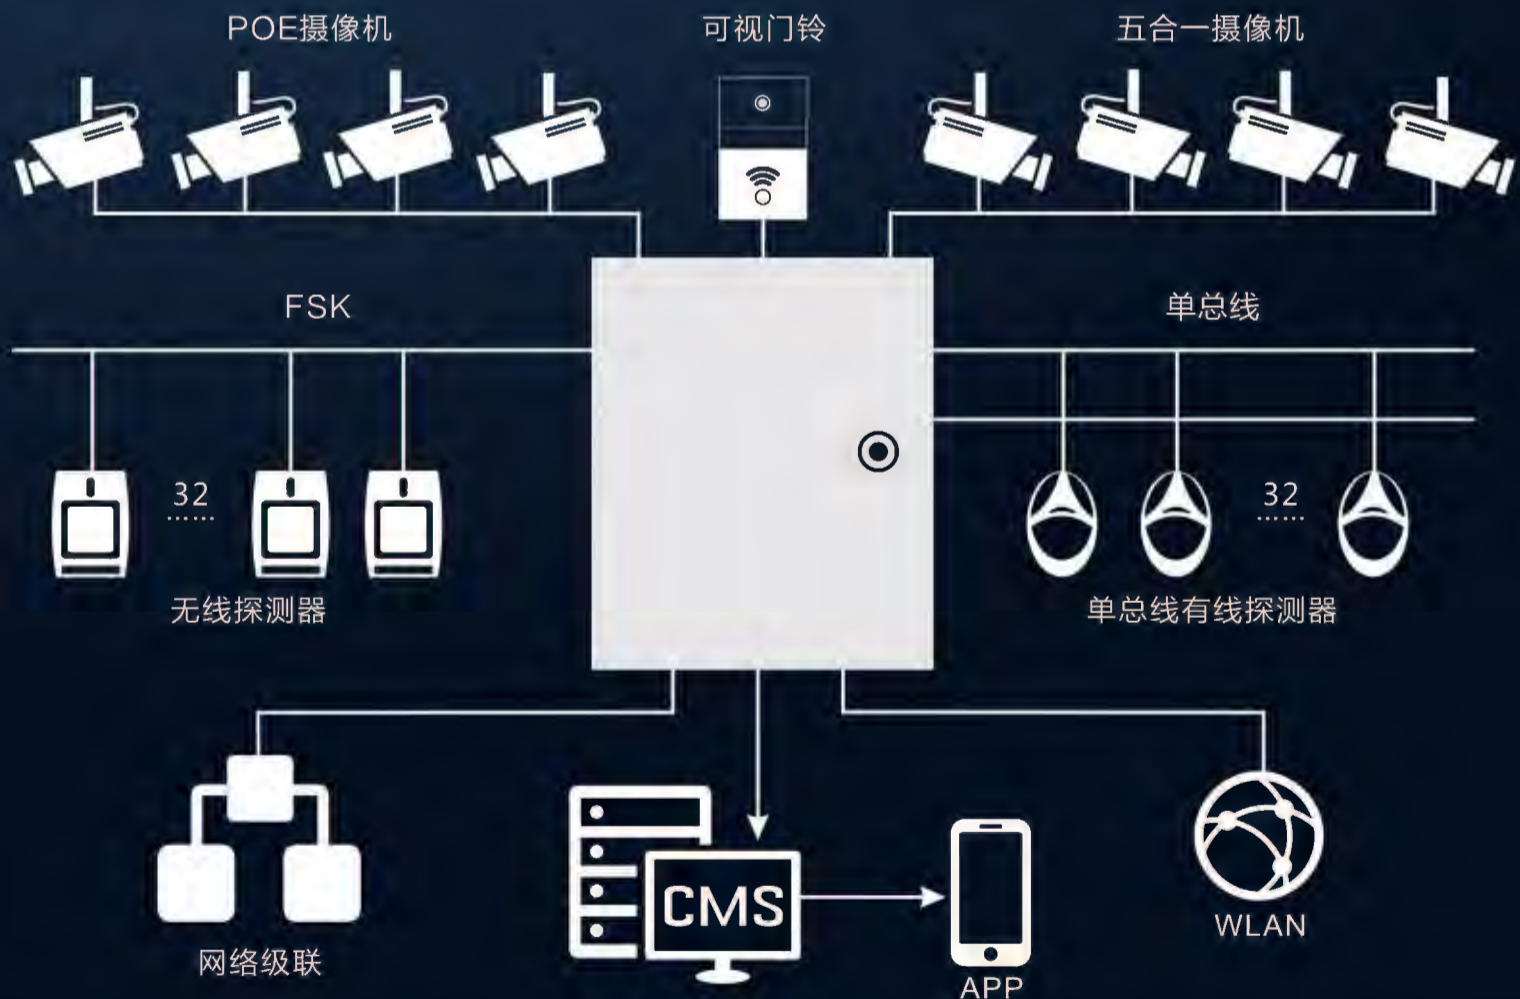

地址：福建省泉州经济开发区崇祥街151号时刻科技园
电话：0595-22560968/22560946
传真：0595-22560678
邮箱：shike@shike.com.cn
网址：www.shike.com.cn

吴小姐：0595-22560946
王小姐：0595-22560947

PoE NVR + 报警 + 门禁

All-IN-ONE Solution for Your Home and Shop, P2P

国家高新技术企业

中国安防10大品牌

中国安防100强

平安城市建设推荐品牌

深圳市美安科技有限公司
Shenzhen Meian Technology Co., Ltd.

地址：深圳市龙岗区龙岗镇龙东兰水壘兰水路32号

全国统一客户服务电话：4008824888

网址：www.meiantech.com